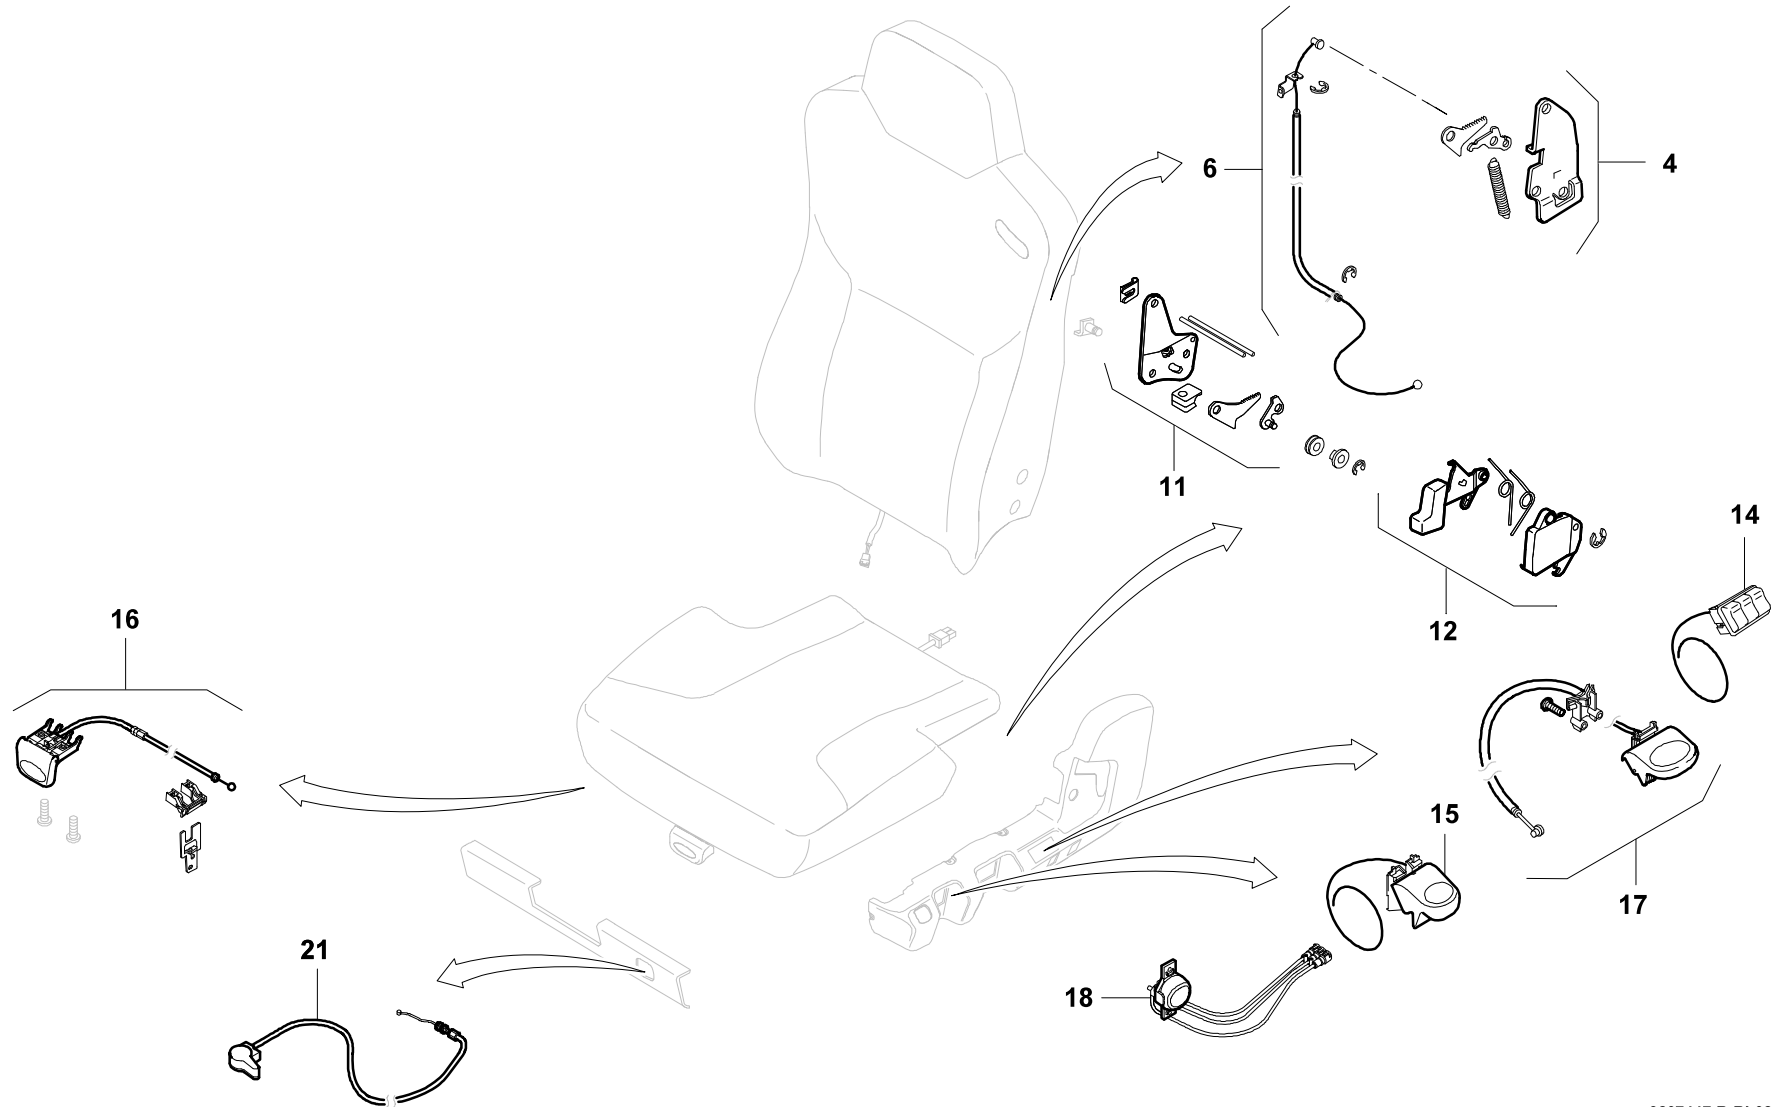

GROVEFAHRERSITZ ECE
DRIVER'S SEAT ECEBILDTADEL
PICTORIAL DISPLAY**GMK4080-3**

05.16

3297447-ETL B

1/3

GROVEFAHRERSITZ ECE
DRIVER'S SEAT ECEBILDTADEL
PICTORIAL DISPLAY**GMK4080-3**

05.16

3297447-ETL B

2/3

GROVE[®]FAHRERSITZ ECE
DRIVER'S SEAT ECEBILDТАFEL
PICTORIAL DISPLAY**GMK4080-3**

05.16

3297447-ETL B

3/3